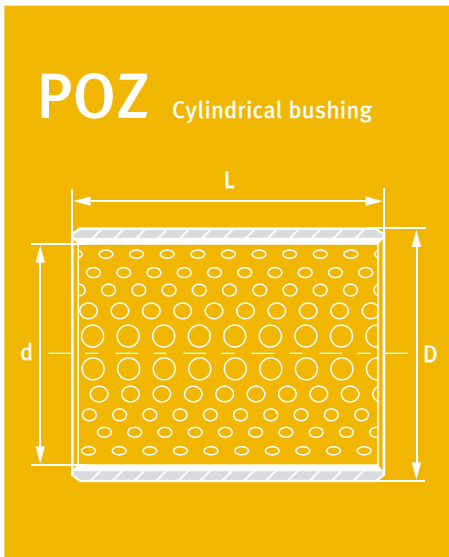

POZ

Also available in inch sizes!

Art. Nr.	d / D x L	Art. Nr.	d / D x L
POZ 0805	8/10x5	POZ 1518	15/17x18
POZ 0806	8/10x6	POZ 1520	15/17x20
POZ 0808	8/10x8	POZ 1525	15/17x25
POZ 0810	8/10x10	POZ 1608	16/18x8
POZ 0812	8/10x12	POZ 1610	16/18x10
POZ 0815	8/10x15	POZ 1612	16/18x12
POZ 0820	8/10x20	POZ 1615	16/18x15
POZ 0908	9/11x8	POZ 1618	16/18x18
POZ 0909	9/11x9	POZ 1620	16/18x20
POZ 0910	9/11x10	POZ 1625	16/18x25
POZ 1005	10/12x5	POZ 1708	17/19x8
POZ 1006	10/12x6	POZ 1710	17/19x10
POZ 1008	10/12x8	POZ 1712	17/19x12
POZ 1009	10/12x9	POZ 1715	17/19x15
POZ 1010	10/12x10	POZ 1718	17/19x18
POZ 1012	10/12x12	POZ 1720	17/19x20
POZ 1015	10/12x15	POZ 1725	17/19x25
POZ 1020	10/12x20	POZ 1808	18/20x8
POZ 1108	11/13x8	POZ 1810	18/20x10
POZ 1109	11/13x9	POZ 1812	18/20x12
POZ 1110	11/13x10	POZ 1815	18/20x15
POZ 1112	11/13x12	POZ 1820	18/20x20
POZ 1206	12/14x6	POZ 1825	18/20x25
POZ 1208	12/14x8	POZ 1830	18/20x30
POZ 1210	12/14x10	POZ 2008	20/23x8
POZ 1212	12/14x12	POZ 2010	20/23x10
POZ 1214	12/14x14	POZ 2012	20/23x12
POZ 1215	12/14x15	POZ 2015	20/23x15
POZ 1216	12/14x16	POZ 2020	20/23x20
POZ 1220	12/14x20	POZ 2025	20/23x25
POZ 1225	12/14x25	POZ 2030	20/23x30
POZ 1308	13/15x8	POZ 2035	20/23x35
POZ 1309	13/15x9	POZ 2040	20/23x40
POZ 1310	13/15x10	POZ 2100	22/25x10
POZ 1312	13/15x12	POZ 2212	22/25x12
POZ 1315	13/15x15	POZ 2215	22/25x15
POZ 1410	14/16x10	POZ 2220	22/25x20
POZ 1412	14/16x12	POZ 2225	22/25x25
POZ 1415	14/16x15	POZ 2230	22/25x30
POZ 1420	14/16x20	POZ 2235	22/25x35
POZ 1422	14/16x22	POZ 2238	22/25x38
POZ 1425	14/16x25	POZ 2240	22/25x40
POZ 1508	15/17x8	POZ 2245	22/25x45
POZ 1510	15/17x10	POZ 2250	22/25x50
POZ 1512	15/17x12	POZ 2410	24/27x10
POZ 1515	15/17x15	POZ 2412	24/27x12
		POZ 2415	24/27x15
		POZ 2420	24/27x20
		POZ 2425	24/27x25
		POZ 2428	24/27x28
		POZ 2430	24/27x30
		POZ 2432	24/27x32
		POZ 2435	24/27x35
		POZ 2438	24/27x38
		POZ 2440	24/27x40
		POZ 2450	24/27x50
		POZ 2510	25/28x10
		POZ 2512	25/28x12
		POZ 2515	25/28x15
		POZ 2520	25/28x20
		POZ 2525	25/28x25
		POZ 2528	25/28x28
		POZ 2530	25/28x30
		POZ 2532	25/28x32
		POZ 2535	25/28x35
		POZ 2540	25/28x40
		POZ 2550	25/28x50
		POZ 2560	25/28x60
		POZ 2610	26/30x10
		POZ 2612	26/30x12
		POZ 2615	26/30x15
		POZ 2620	26/30x20
		POZ 2625	26/30x25
		POZ 2630	26/30x30
		POZ 2635	26/30x35
		POZ 2640	26/30x40
		POZ 2650	26/30x50
		POZ 2810	28/32x10
		POZ 2812	28/32x12
		POZ 2815	28/32x15
		POZ 2820	28/32x20
		POZ 2825	28/32x25
		POZ 2830	28/32x30
		POZ 2832	28/32x32
		POZ 2835	28/32x35
		POZ 2840	28/32x40
		POZ 3010	30/34x10
		POZ 3012	30/34x12
		POZ 3015	30/34x15
		POZ 3020	30/34x20
		POZ 3025	30/34x25
		POZ 3028	30/34x28
		POZ 3030	30/34x30
		POZ 3032	30/34x32
		POZ 3035	30/34x35
		POZ 3038	30/34x38
		POZ 3040	30/34x40
		POZ 3045	30/34x45
		POZ 3050	30/34x50
		POZ 3210	32/36x10
		POZ 3212	32/36x12
		POZ 3215	32/36x15
		POZ 3218	32/36x18
		POZ 3220	32/36x20
		POZ 3225	32/36x25
		POZ 3230	32/36x30
		POZ 3235	32/36x35
		POZ 3240	32/36x40
		POZ 3245	32/36x45
		POZ 3250	32/36x50
		POZ 3410	34/38x10
		POZ 3412	34/38x12
		POZ 3415	34/38x15
		POZ 3420	34/38x20
		POZ 3425	34/38x25
		POZ 3430	34/38x30
		POZ 3435	34/38x35
		POZ 3440	34/38x40
		POZ 3445	34/38x45
		POZ 3510	35/39x10
		POZ 3512	35/39x12
		POZ 3515	35/39x15
		POZ 3520	35/39x20
		POZ 3525	35/39x25
		POZ 3530	35/39x30
		POZ 3535	35/39x35
		POZ 3540	35/39x40
		POZ 3545	35/39x45
		POZ 3550	35/39x50
		POZ 3610	36/40x10
		POZ 3612	36/40x12
		POZ 3615	36/40x15
		POZ 3620	36/40x20
		POZ 3625	36/40x25